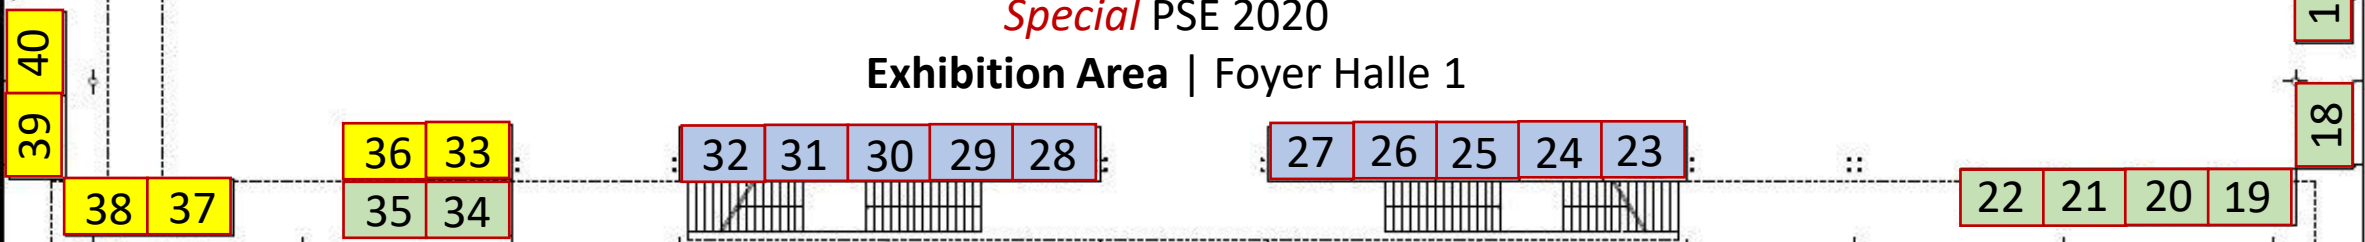

**Special PSE 2020**

September 7 – 10, 2020

Traide Fair Erfurt / CongressCenter CC Erfurt

**Special PSE 2020**

**Special PSE 2020  
CongressCenter CC**

**Special PSE 2020**

**Exhibition Area | Foyer Halle 1**

Garderobe

Garderobe

**Special PSE 2020**

**Plenary Room | Halle 1**

Event B + E + H

- Sponsors
- available
- booked

Special PSE2020 vom 7.-10-09.2020	
Maßstab:	1:400
Format:	A3
Erstellt am:	14.07.2020
Erstellt von:	Messe Erfurt GmbH